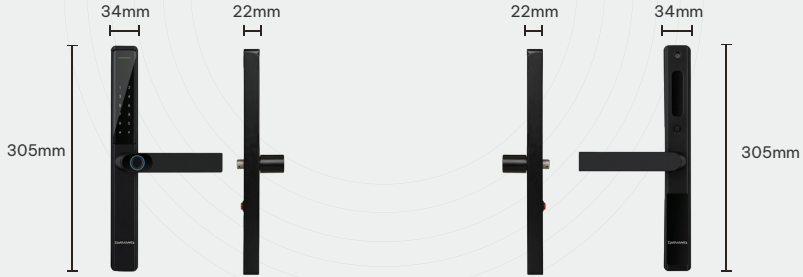

# A10-W

Wifi Lock

Wifi App

Vân tay

Mật mã

Thẻ từ

Chìa cơ

Vân tay

Mật mã

Thẻ từ

Chìa cơ

Wifi App

**TÍNH NĂNG:** Vân tay, mật mã, thẻ từ, chìa cơ, Wifi App

### CÔNG NGHỆ

- Công nghệ Khóa Wifi, giám sát lịch sử mở cửa qua App theo thời gian thực
- Mở khoá từ xa bằng mật khẩu tạm thời 1 lần hoặc mở khoá từ xa bằng cách gọi chuông cửa
- Quản lý mật khẩu theo phạm vi thời gian để quản lý check-in và check-out
- Tính năng chốt cài trẻ em phòng chống trẻ nhỏ tự ý mở cửa
- Mật mã ảo và bảo mật kép với user
- Cấp độ chống nước: đạt IP66
- Dễ dàng thay thế khóa cơ Xingfa 55 mà không cần thay nhôm

### ĐẶC ĐIỂM KỸ THUẬT

Vân tay:	100	Chất liệu:	Aluminum Alloy/ ABS Plastic
Mã số:	200	Bề mặt:	Phun sơn
Thẻ từ:	2	Thân khoá:	3085/ 3585
Chìa cơ:	2	Độ dày cửa (mm):	25 ~ 75mm
App:	Tuya Smart	Cổng sạc dự phòng:	5V USB Type-c
Mật mã ảo:	30 ký tự	Pin tiêu chuẩn sử dụng cho khóa:	4 viên pin kiềm AAA Alkaline
Bảo mật kép:	Với user	Chống nước:	IP66
Độ dài mật mã:	6 ~ 12	Nhiệt độ làm việc(°C):	-20 - 60
Dung lượng thẻ từ:	100 (IC/13.56 MHz)	Độ ẩm tương đối (%):	20-90
Wi-fi Lock/ APP:	Có	Kích thước mặt đế (Dài x Rộng x Dày):	305*34*22mm